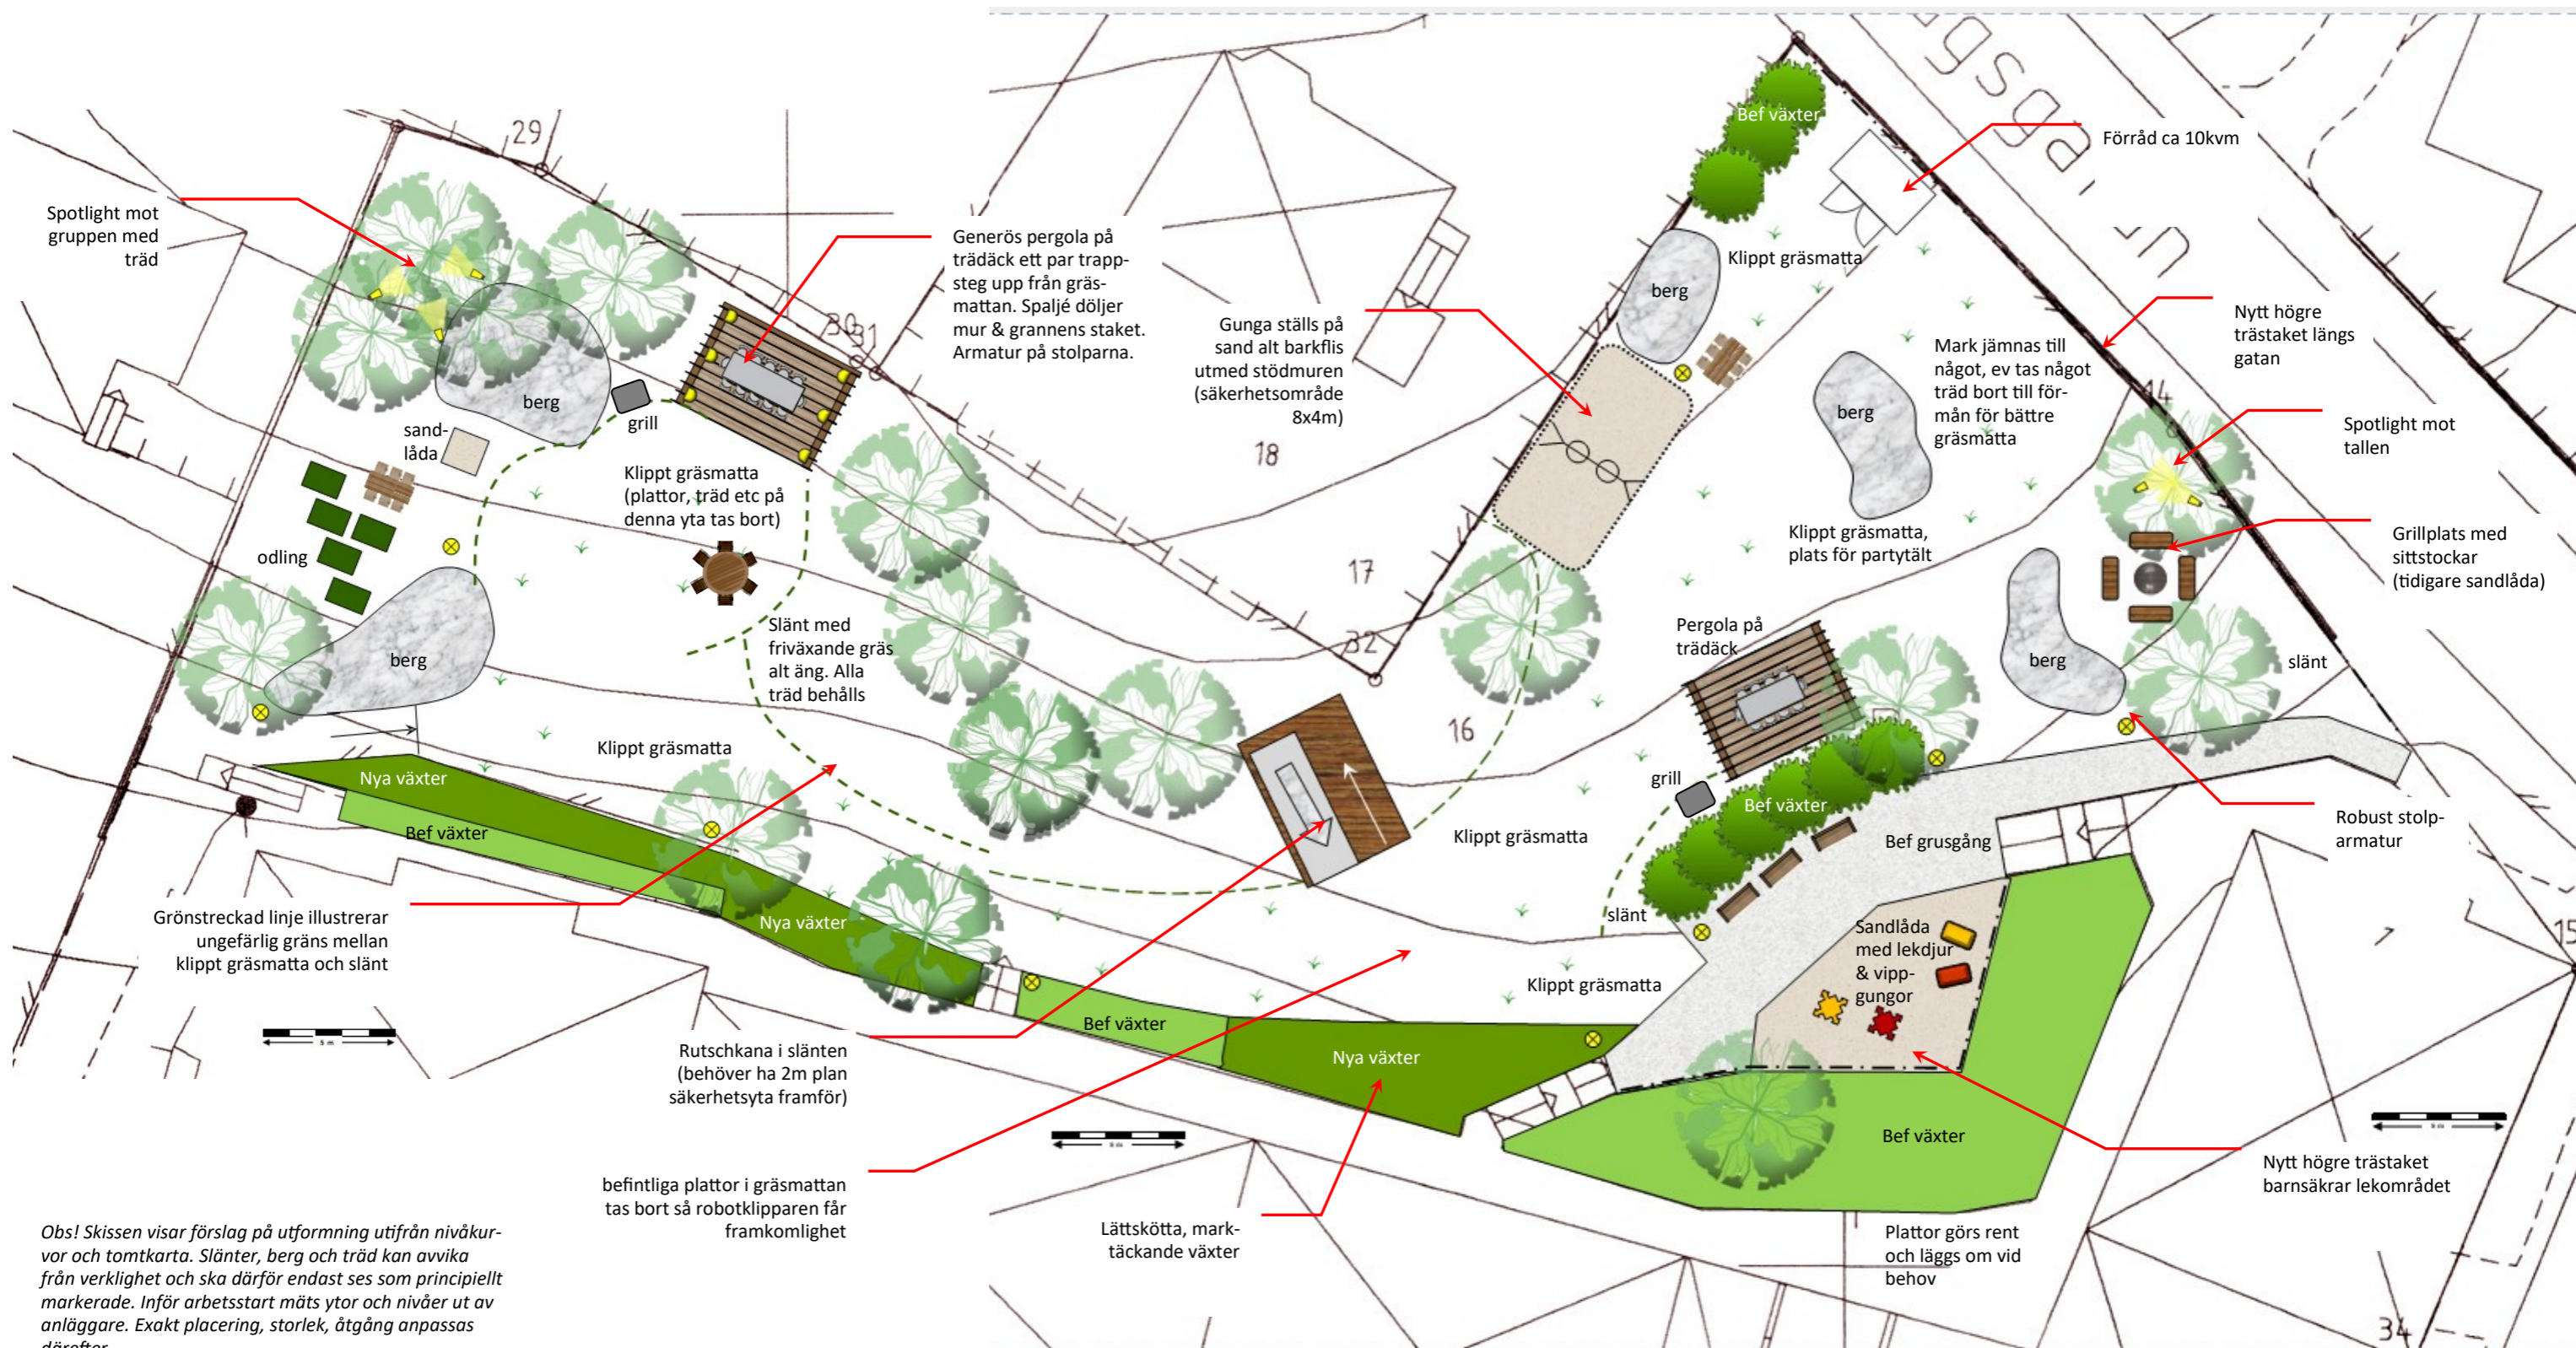

Gården har fått flera ombonade sittplatser med plats för små och stora sällskap. Två generösa pergolas på trädäck, bänkar, sittgrupper på gräs och en rustik grillplats vid tallarna, mysig för korvgrillning. Varierad lekutrustning i form av gungor, sandlådor, lekdjur, vippgungor och rutschkana. Gungorna behöver stort säkerhetsområde på fallsäker sand. Den är därför uppskjuten mot grannfastighetens stödmur. Rutschkanan i slänten kan anpassas med spännande klätterdel på sidan. I den stora sandlådan kan en del avgränsas för att få en bakbar sand. En mindre traditionell sandlåda finns vid odlingslådorna. Placeringen av vippgungor och lekdjur anpassas efter bergvärme-locket.

I stort behålls så många träd som möjligt liksom buskagen i släntparti ner mot portarna. Vissa partier kan ersättas med marktäckande, låga lättskötta växter som håller undan ogräs. Alla plattor i gräsmattan tas bort för att ge sammanhängande, lättklippta ytor för robotklipparen som parkeras/laddas vid nya förrådet. Möjligtvis kan marken mot Hästhagsgatan jämnas till något till förmån för något planare gräsmatta. Er gård har en unik naturkaraktär, en tillgång att bevara och man bör undvika större ingrepp. De synliga berghällarna behåller sin mjuka moss. Nytt, lite högre trästaket byggs längs gatan och stora sandlådan för att barnsäkra bättre. Grusgången behålls i nuvarande omfattning.

Obs! Skissen visar förslag på utformning utifrån nivåkurvor och tomtkarta. Slänter, berg och träd kan avvika från verklighet och ska därför endast ses som principiellt markerade. Inför arbetsstart mäts ytor och nivåer ut av anläggare. Exakt placering, storlek, åtgång anpassas därefter.